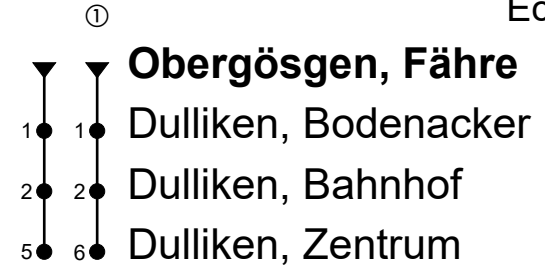

Obergösgen, Fähre

Richtung Dulliken, Zentrum

Gültig vom 15.12.2024 bis 13.12.2025

Echtzeitfahrplan

🕒	Montag - Freitag	Samstag	Sonntag
4			
5	30		
6	00 30		
7	00 30		
8	00		
9	00 ^①		
10			
11	00 ^① 30		
12	07 37		
13	15 45		
14	30 ^①		
15	35		
16	15 45		
17	15 45		
18	15 45		
19			
20			
21			
22			
23			
0			
1			
2			
3			